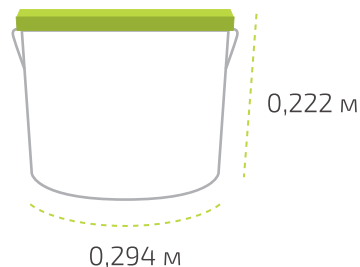

## Ведро 6,6 кг

Вес нетто: 6,6 кг  
Вес брутто: 6,87 кг  
Размер: 0,227 x 0,194 м

## На палете 90 ведер

Вес нетто: 594 кг  
Вес брутто: 640,3 кг  
Размер: 1,2 x 0,8 x 1,1 м

## Ведро 16,5 кг

Вес нетто: 16,5 кг  
Вес брутто: 17,03 кг  
Размер: 0,294 x 0,222 м

## На палете 55 ведер

Вес нетто: 907,5 кг  
Вес брутто: 960 кг  
Размер: 1,2 x 0,8 x 1,23 м

Температура транспортировки «Сазиласт 24 Комфорт»: от минус 20 °С до 30 °С.

Фактические данные по размерам и весу могут незначительно отличаться.