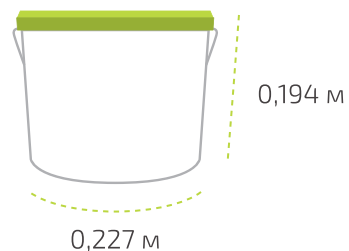

## Ведро 6,6 кг

Вес нетто: 6,6 кг  
Вес брутто: 6,87 кг  
Размер: 0,227 x 0,194 м

## На палете 90 ведер

Вес нетто: 594 кг  
Вес брутто: 640,3 кг  
Размер: 1,2 x 0,8 x 1,1 м

## Ведро 16,5 кг

Вес нетто: 16,5 кг  
Вес брутто: 17,03 кг  
Размер: 0,294 x 0,222 м

## На палете 55 ведер

Вес нетто: 907,5 кг  
Вес брутто: 960 кг  
Размер: 1,2 x 0,8 x 1,23 м

Температура транспортировки «Сазиласт 24 Комфорт»: от минус 20 °С до 30 °С.

Фактические данные по размерам и весу могут незначительно отличаться.