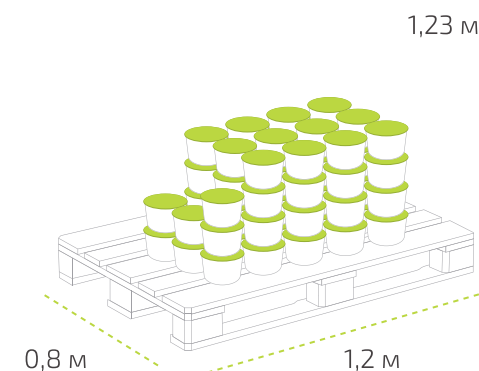

## Ведро 6,6 кг

Вес нетто: 6,6 кг  
Вес брутто: 6,87 кг  
Размер: 0,227 x 0,194 м

## На палете 90 ведер

Вес нетто: 594 кг  
Вес брутто: 640,3 кг  
Размер: 1,2 x 0,8 x 1,1 м

## Ведро 16,5 кг

Вес нетто: 16,5 кг  
Вес брутто: 17,03 кг  
Размер: 0,294 x 0,222 м

## На палете 55 ведер

Вес нетто: 907,5 кг  
Вес брутто: 960 кг  
Размер: 1,2 x 0,8 x 1,23 м

Температура транспортировки «Сазиласт 24 Комфорт»: от минус 20 °С до 30 °С.

Фактические данные по размерам и весу могут незначительно отличаться.