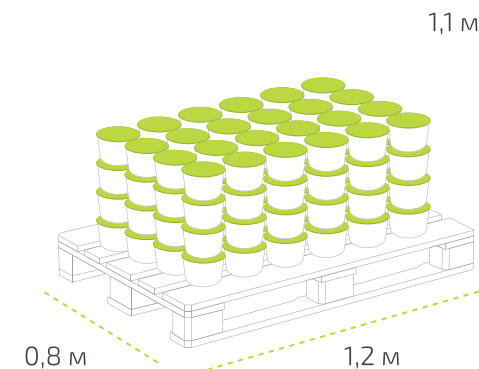

## Ведро 6,6 кг

Вес нетто: 6,6 кг  
Вес брутто: 6,87 кг  
Размер: 0,227 x 0,194 м

## На палете 90 ведер

Вес нетто: 594 кг  
Вес брутто: 640,3 кг  
Размер: 1,2 x 0,8 x 1,1 м

## Ведро 16,5 кг

Вес нетто: 16,5 кг  
Вес брутто: 17,03 кг  
Размер: 0,294 x 0,222 м

## На палете 55 ведер

Вес нетто: 907,5 кг  
Вес брутто: 960 кг  
Размер: 1,2 x 0,8 x 1,23 м

Температура транспортировки «Сазиласт 24 Комфорт»: от минус 20 °С до 30 °С.

Фактические данные по размерам и весу могут незначительно отличаться.