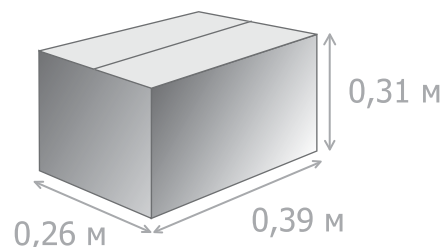

Типром Д

Канистра 1 л

Вес нетто: 1 л

Размер: 0,11*0,07*0,23 м

Кол-во в коробке: 15 шт

Размер коробки: 0,35*0,33*0,23 м

На паллете 18 коробок

Вес нетто: 380,7 кг

Вес брутто: 446 кг

Размер: 1,2*0,8*0,9 м

Канистра 5 л

Вес нетто: 5 л

Размер: 0,19*0,13*0,3 м

Кол-во в коробке: 4 шт

Размер коробки: 0,39*0,26*0,31 м

На паллете 24 коробки

Вес нетто: ~ 677 кг

Вес брутто: ~ 730,5 кг

Размер: 1,2*0,8*1,1 м

t° транспортировки «Типром Д»: от минус 10 °С до плюс 30 °С

* Фактические данные по размерам и весу могут незначительно отличаться