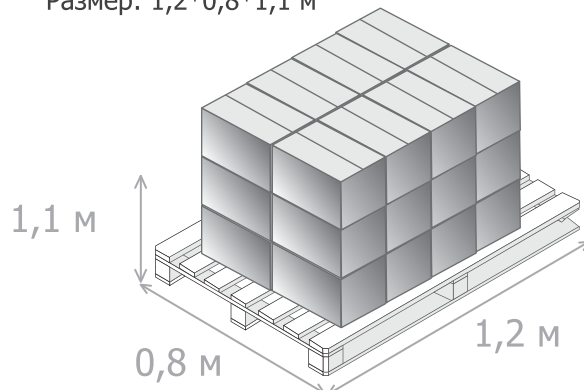

Типром Д

Канистра 1 л

Вес нетто: 1 л

Размер: 0,11*0,07*0,23 м

Кол-во в коробке: 15 шт

Размер коробки: 0,35*0,33*0,23 м

На паллете 18 коробок

Вес нетто: 380,7 кг

Вес брутто: 446 кг

Размер: 1,2*0,8*0,9 м

Канистра 5 л

Вес нетто: 5 л

Размер: 0,19*0,13*0,3 м

Кол-во в коробке: 4 шт

Размер коробки: 0,39*0,26*0,31 м

На паллете 24 коробки

Вес нетто: ~ 677 кг

Вес брутто: ~ 730,5 кг

Размер: 1,2*0,8*1,1 м

t° транспортировки «Типром Д»: от минус 10 °С до плюс 30 °С

* Фактические данные по размерам и весу могут незначительно отличаться