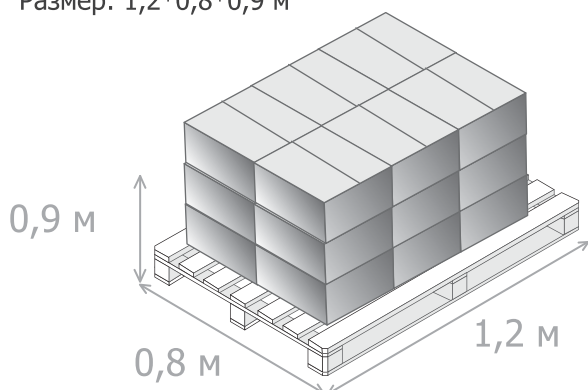

Типром Д

Канистра 1 л

Вес нетто: 1 л

Размер: 0,11*0,07*0,23 м

Кол-во в коробке: 15 шт

Размер коробки: 0,35*0,33*0,23 м

На паллете 18 коробок

Вес нетто: 380,7 кг

Вес брутто: 446 кг

Размер: 1,2*0,8*0,9 м

Канистра 5 л

Вес нетто: 5 л

Размер: 0,19*0,13*0,3 м

Кол-во в коробке: 4 шт

Размер коробки: 0,39*0,26*0,31 м

На паллете 24 коробки

Вес нетто: ~ 677 кг

Вес брутто: ~ 730,5 кг

Размер: 1,2*0,8*1,1 м

t° транспортировки «Типром Д»: от минус 10 °С до плюс 30 °С

* Фактические данные по размерам и весу могут незначительно отличаться