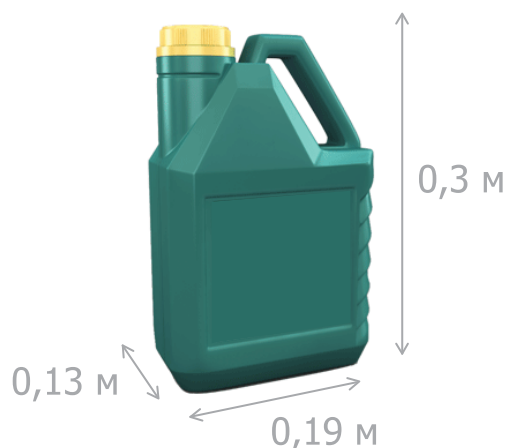

Типром Д

Канистра 1 л

Вес нетто: 1 л

Размер: 0,11*0,07*0,23 м

Кол-во в коробке: 15 шт

Размер коробки: 0,35*0,33*0,23 м

На паллете 18 коробок

Вес нетто: 380,7 кг

Вес брутто: 446 кг

Размер: 1,2*0,8*0,9 м

Канистра 5 л

Вес нетто: 5 л

Размер: 0,19*0,13*0,3 м

Кол-во в коробке: 4 шт

Размер коробки: 0,39*0,26*0,31 м

На паллете 24 коробки

Вес нетто: ~ 677 кг

Вес брутто: ~ 730,5 кг

Размер: 1,2*0,8*1,1 м

t° транспортировки «Типром Д»: от минус 10 °С до плюс 30 °С

* Фактические данные по размерам и весу могут незначительно отличаться