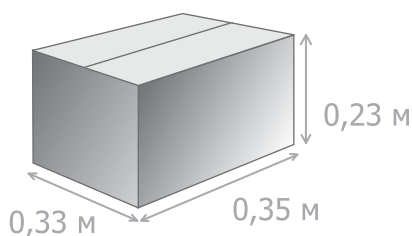

Типром Д

Канистра 1 л

Вес нетто: 1 л

Размер: 0,11*0,07*0,23 м

Кол-во в коробке: 15 шт

Размер коробки: 0,35*0,33*0,23 м

На паллете 18 коробок

Вес нетто: 380,7 кг

Вес брутто: 446 кг

Размер: 1,2*0,8*0,9 м

Канистра 5 л

Вес нетто: 5 л

Размер: 0,19*0,13*0,3 м

Кол-во в коробке: 4 шт

Размер коробки: 0,39*0,26*0,31 м

На паллете 24 коробки

Вес нетто: ~ 677 кг

Вес брутто: ~ 730,5 кг

Размер: 1,2*0,8*1,1 м

t° транспортировки «Типром Д»: от минус 10 °С до плюс 30 °С

* Фактические данные по размерам и весу могут незначительно отличаться