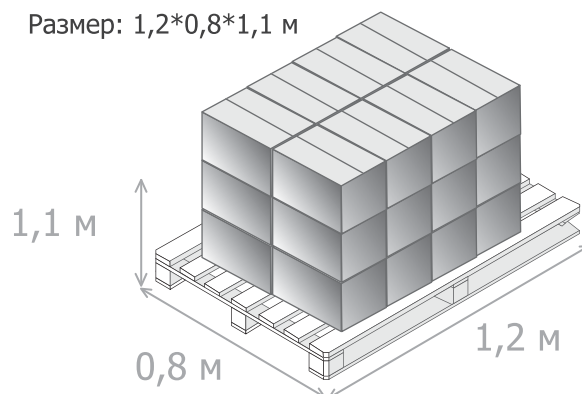

Вес нетто: ~ 286 кг

Вес брутто: ~ 358 кг

Размер: 1,2*0,8*0,9 м

Канистра 5 л

Вес нетто: 5 л

Размер: 0,19*0,13*0,3 м

Кол-во в коробке: 4 шт

Размер коробки: 0,39*0,26*0,31 м

На паллете 24 коробки

Вес нетто: ~ 508 кг

Вес брутто: ~ 548 кг

Размер: 1,2*0,8*1,1 м

t° транспортировки «Типром К/К Люкс»: от 0 °С до плюс 30 °С

t° транспортировки «Типром ОФ/Плюс, Лепта Химфрез/Химфрез 2»: от минус 10 °С до плюс 30 °С

* Фактические данные по размерам и весу могут незначительно отличаться

САЗИ

Типром К; Типром К Люкс; Типром ОФ; Типром Плюс; Лепта Химфрез; Лепта Химфрез2

Канистра 10 л

Вес нетто: 10 л

Размер: 0,21*0,21*0,32 м

На паллете 60 канистр

Вес нетто: ~ 639 кг

Вес брутто: ~ 689 кг

Размер: 1,2*0,8*1,05 м

t° транспортировки «Типром К/К Люкс»: от 0 °С до плюс 30 °С

t° транспортировки «Типром ОФ/Плюс, Лепта Химфрез/Химфрез 2»: от минус 10 °С до плюс 30 °С