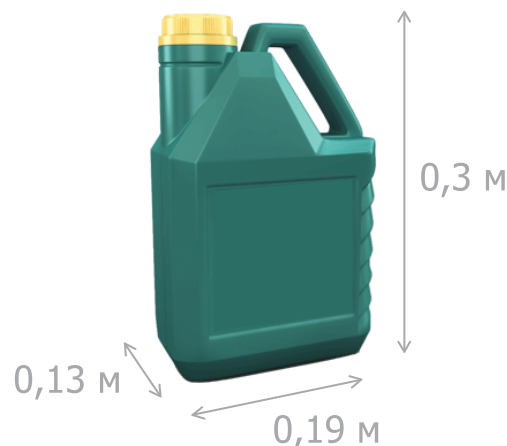

Типром К; Типром К Люкс; Типром ОФ; Типром Плюс; Лепта Химфрез; Лепта Химфрез2

Канистра 1 л

Вес нетто: 1 л

Размер: 0,11*0,07*0,23 м

Кол-во в коробке: 15 шт

Размер коробки: 0,35*0,33*0,23 м

На паллете 18 коробок

Вес нетто: ~ 286 кг

Вес брутто: ~ 358 кг

Размер: 1,2*0,8*0,9 м

Канистра 5 л

Вес нетто: 5 л

Размер: 0,19*0,13*0,3 м

Кол-во в коробке: 4 шт

Размер коробки: 0,39*0,26*0,31 м

На паллете 24 коробки

Вес нетто: ~ 508 кг

Вес брутто: ~ 548 кг

Размер: 1,2*0,8*1,1 м

t° транспортировки «Типром К/К Люкс»: от 0 °С до плюс 30 °С

t° транспортировки «Типром ОФ/Плюс, Лепта Химфрез/Химфрез 2»: от минус 10 °С до плюс 30 °С

* Фактические данные по размерам и весу могут незначительно отличаться

САЗИ

Типром К; Типром К Люкс; Типром ОФ; Типром Плюс; Лепта Химфрез; Лепта Химфрез2

Канистра 10 л

Вес нетто: 10 л

Размер: 0,21*0,21*0,32 м