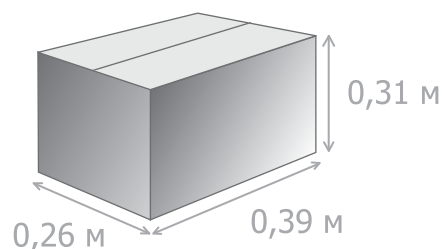

Вес нетто: ~ 286 кг

Вес брутто: ~ 358 кг

Размер: 1,2*0,8*0,9 м

Канистра 5 л

Вес нетто: 5 л

Размер: 0,19*0,13*0,3 м

Кол-во в коробке: 4 шт

Размер коробки: 0,39*0,26*0,31 м

На паллете 24 коробки

Вес нетто: ~ 508 кг

Вес брутто: ~ 548 кг

Размер: 1,2*0,8*1,1 м

t° транспортировки «Типром К/К Люкс»: от 0 °С до плюс 30 °С

t° транспортировки «Типром ОФ/Плюс, Лепта Химфрез/Химфрез 2»: от минус 10 °С до плюс 30 °С

* Фактические данные по размерам и весу могут незначительно отличаться

САЗИ

Типром К; Типром К Люкс; Типром ОФ; Типром Плюс; Лепта Химфрез; Лепта Химфрез2

Канистра 10 л

Вес нетто: 10 л

Размер: 0,21*0,21*0,32 м

На паллете 60 канистр

Вес нетто: ~ 639 кг

Вес брутто: ~ 689 кг

Размер: 1,2*0,8*1,05 м

t° транспортировки «Типром К/К Люкс»: от 0 °С до плюс 30 °С

t° транспортировки «Типром ОФ/Плюс, Лепта Химфрез/Химфрез 2»: от минус 10 °С до плюс 30 °С