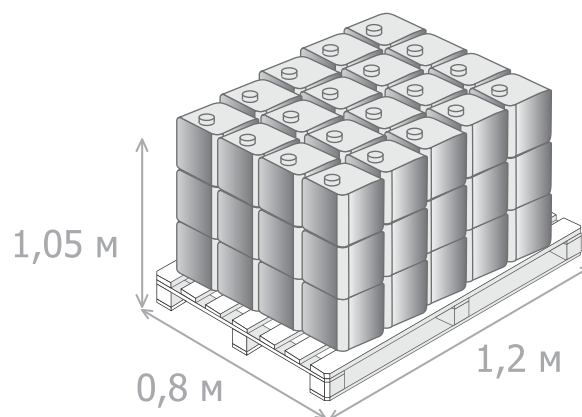

* Фактические данные по размерам и весу могут незначительно отличаться

САЗИ

Типром К; Типром К Люкс; Типром ОФ; Типром Плюс; Лепта Химфрез; Лепта Химфрез2

Канистра 10 л

Вес нетто: 10 л

Размер: 0,21*0,21*0,32 м

На паллете 60 канистр

Вес нетто: ~ 639 кг

Вес брутто: ~ 689 кг

Размер: 1,2*0,8*1,05 м

t° транспортировки «Типром К/К Люкс»: от 0 °С до плюс 30 °С

t° транспортировки «Типром ОФ/Плюс, Лепта Химфрез/Химфрез 2»: от минус 10 °С до плюс 30 °С