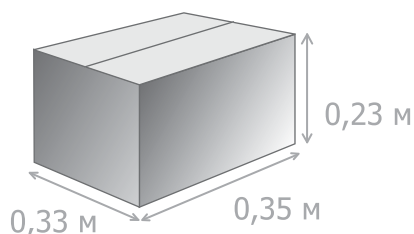

Типром К; Типром К Люкс; Типром ОФ; Типром Плюс; Лепта Химфрез; Лепта Химфрез2

Канистра 1 л

Вес нетто: 1 л

Размер: 0,11*0,07*0,23 м

Кол-во в коробке: 15 шт

Размер коробки: 0,35*0,33*0,23 м

На паллете 18 коробок

Вес нетто: ~ 286 кг

Вес брутто: ~ 358 кг

Размер: 1,2*0,8*0,9 м

Канистра 5 л

Вес нетто: 5 л

Размер: 0,19*0,13*0,3 м

Кол-во в коробке: 4 шт

Размер коробки: 0,39*0,26*0,31 м

На паллете 24 коробки

Вес нетто: ~ 508 кг

Вес брутто: ~ 548 кг

Размер: 1,2*0,8*1,1 м

t° транспортировки «Типром К/К Люкс»: от 0 °С до плюс 30 °С

t° транспортировки «Типром ОФ/Плюс, Лепта Химфрез/Химфрез 2»: от минус 10 °С до плюс 30 °С

* Фактические данные по размерам и весу могут незначительно отличаться

САЗИ

Типром К; Типром К Люкс; Типром ОФ; Типром Плюс; Лепта Химфрез; Лепта Химфрез2

Канистра 10 л

Вес нетто: 10 л

Размер: 0,21*0,21*0,32 м