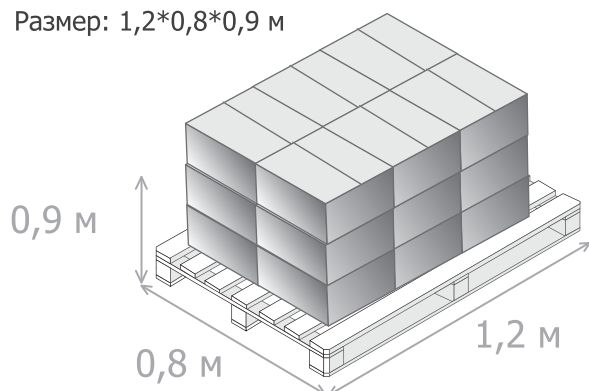

Типром К; Типром К Люкс; Типром ОФ; Типром Плюс; Лепта Химфрез; Лепта Химфрез2

Канистра 1 л

Вес нетто: 1 л

Размер: 0,11*0,07*0,23 м

Кол-во в коробке: 15 шт

Размер коробки: 0,35*0,33*0,23 м

На паллете 18 коробок

Вес нетто: ~ 286 кг

Вес брутто: ~ 358 кг

Размер: 1,2*0,8*0,9 м

Канистра 5 л

Вес нетто: 5 л

Размер: 0,19*0,13*0,3 м

Кол-во в коробке: 4 шт

Размер коробки: 0,39*0,26*0,31 м

На паллете 24 коробки

Вес нетто: ~ 508 кг

Вес брутто: ~ 548 кг

Размер: 1,2*0,8*1,1 м

t° транспортировки «Типром К/К Люкс»: от 0 °С до плюс 30 °С

t° транспортировки «Типром ОФ/Плюс, Лепта Химфрез/Химфрез 2»: от минус 10 °С до плюс 30 °С

На паллете 60 канистр

Вес нетто: ~ 639 кг

Вес брутто: ~ 689 кг

Размер: 1,2*0,8*1,05 м

t° транспортировки «Типром К/К Люкс»: от 0 °С до плюс 30 °С

t° транспортировки «Типром ОФ/Плюс, Лепта Химфрез/Химфрез 2»: от минус 10 °С до плюс 30 °С