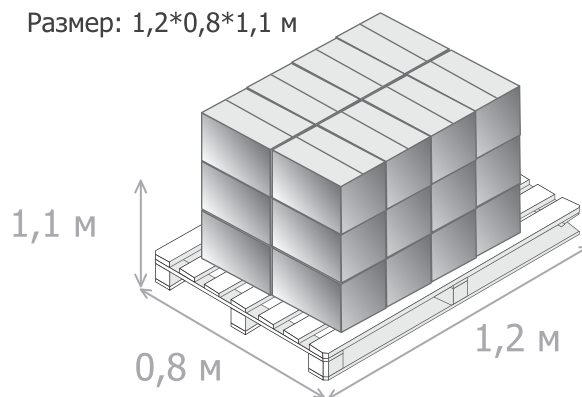

## Ведро 1 кг

Вес нетто: 1 кг

Размер: 0,135\*0,135\*0,135 м

## На паллете 24 коробки

Вес нетто: 288 кг

Вес брутто: 333 кг

Размер: 1,2\*0,8\*1,1 м

Кол-во в коробке: 12 шт

Размер коробки: 0,39\*0,26\*0,31 м

t° транспортировки «Типром ОЦ»: от минус 20 °С до плюс 30 °С