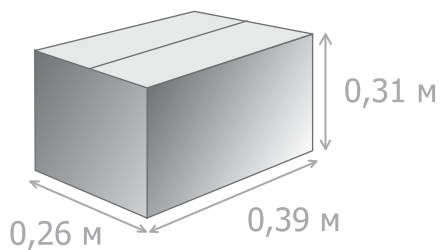

## Ведро 1 кг

Вес нетто: 1 кг

Размер: 0,135\*0,135\*0,135 м

## На паллете 24 коробки

Вес нетто: 288 кг

Вес брутто: 333 кг

Размер: 1,2\*0,8\*1,1 м

Кол-во в коробке: 12 шт

Размер коробки: 0,39\*0,26\*0,31 м

t° транспортировки «Типром ОЦ»: от минус 20 °С до плюс 30 °С