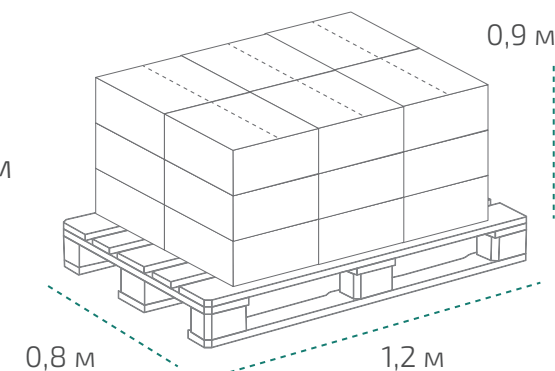

# Типром 80, Типром 90, Типром К суперконцентрат, Типром А

САЗКИ  
Типром

Канистра 1 л (в коробке 15 шт.)

Вес нетто: 1 л

Размер: 0,11 x 0,07 x 0,23 м

Коробка: 0,35 x 0,33 x 0,23 м

На палете 18 коробок

Вес нетто: ~286 кг

Вес брутто: ~358 кг

Размер: 1,2 x 0,8 x 0,9 м

Канистра 5 л (в коробке 4 шт.)

Вес нетто: 5 л

Размер: 0,19 x 0,13 x 0,3 м

Коробка: 0,39 x 0,26 x 0,31 м

На палете 24 коробки

Вес нетто: ~508 кг

Вес брутто: ~548 кг

Размер: 1,2 x 0,8 x 1,1 м

Температура транспортировки Типром 80, Типром 90, Типром А: от 0 °С до +30 °С. Типом К суперконцентрат: от -20 °С до +30 °С.

Фактические данные по размерам и весу могут незначительно отличаться.