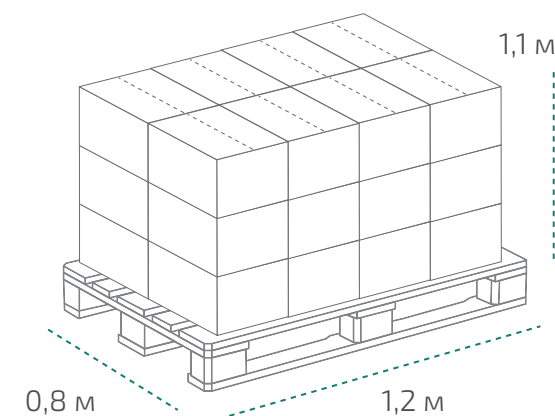

# Типром 80, Типром 90, Типром К суперконцентрат, Типром А

САЗКИ  
Типром

Канистра 1 л (в коробке 15 шт.)

Вес нетто: 1 л

Размер: 0,11 x 0,07 x 0,23 м

Коробка: 0,35 x 0,33 x 0,23 м

На палете 18 коробок

Вес нетто: ~286 кг

Вес брутто: ~358 кг

Размер: 1,2 x 0,8 x 0,9 м

Канистра 5 л (в коробке 4 шт.)

Вес нетто: 5 л

Размер: 0,19 x 0,13 x 0,3 м

Коробка: 0,39 x 0,26 x 0,31 м

На палете 24 коробки

Вес нетто: ~508 кг

Вес брутто: ~548 кг

Размер: 1,2 x 0,8 x 1,1 м

Температура транспортировки Типром 80, Типром 90, Типром А: от 0 °С до +30 °С. Типом К суперконцентрат: от -20 °С до +30 °С.

Фактические данные по размерам и весу могут незначительно отличаться.