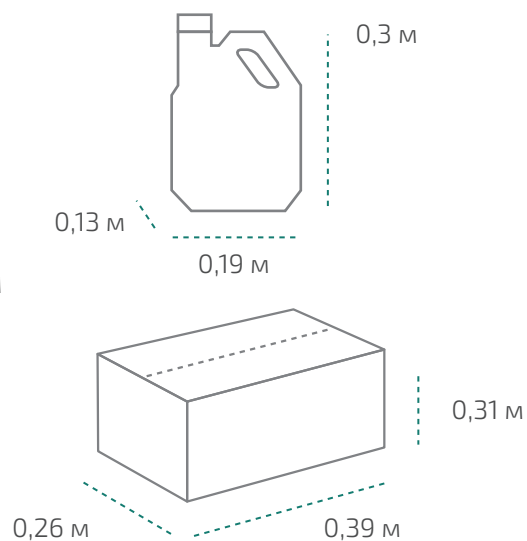

# Типром 80, Типром 90, Типром К суперконцентрат, Типром А

САЗКИ  
Типром

Канистра 1 л (в коробке 15 шт.)

Вес нетто: 1 л

Размер: 0,11 x 0,07 x 0,23 м

Коробка: 0,35 x 0,33 x 0,23 м

На палете 18 коробок

Вес нетто: ~286 кг

Вес брутто: ~358 кг

Размер: 1,2 x 0,8 x 0,9 м

Канистра 5 л (в коробке 4 шт.)

Вес нетто: 5 л

Размер: 0,19 x 0,13 x 0,3 м

Коробка: 0,39 x 0,26 x 0,31 м

На палете 24 коробки

Вес нетто: ~508 кг

Вес брутто: ~548 кг

Размер: 1,2 x 0,8 x 1,1 м

Температура транспортировки Типром 80, Типром 90, Типром А: от 0 °С до +30 °С. Типом К суперконцентрат: от -20 °С до +30 °С.

Фактические данные по размерам и весу могут незначительно отличаться.