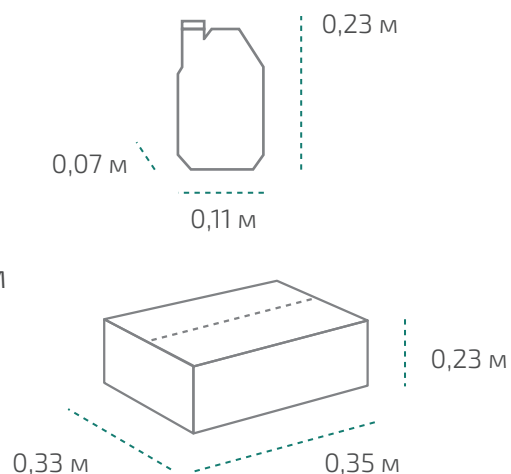

# Типром 80, Типром 90, Типром К суперконцентрат, Типром А

САЗКИ  
Типром

Канистра 1 л (в коробке 15 шт.)

Вес нетто: 1 л

Размер: 0,11 x 0,07 x 0,23 м

Коробка: 0,35 x 0,33 x 0,23 м

На палете 18 коробок

Вес нетто: ~286 кг

Вес брутто: ~358 кг

Размер: 1,2 x 0,8 x 0,9 м

Канистра 5 л (в коробке 4 шт.)

Вес нетто: 5 л

Размер: 0,19 x 0,13 x 0,3 м

Коробка: 0,39 x 0,26 x 0,31 м

На палете 24 коробки

Вес нетто: ~508 кг

Вес брутто: ~548 кг

Размер: 1,2 x 0,8 x 1,1 м

Температура транспортировки Типром 80, Типром 90, Типром А: от 0 °С до +30 °С. Типом К суперконцентрат: от -20 °С до +30 °С.

Фактические данные по размерам и весу могут незначительно отличаться.