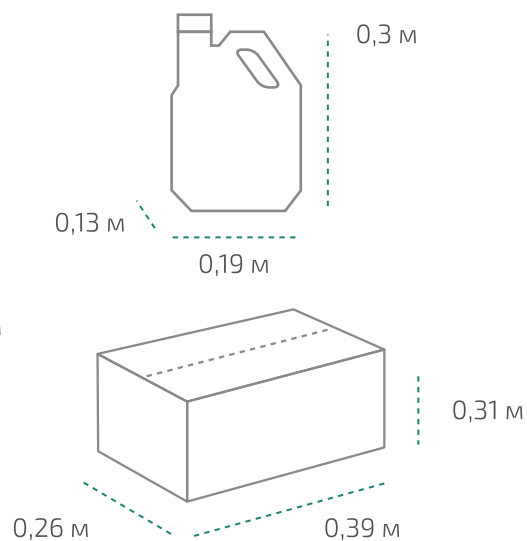

## Канистра 1 л (в коробке 15 шт.)

Вес нетто: 0,83 кг  
Вес брутто: 1 кг  
Размер: 0,11 x 0,07 x 0,23 м  
Коробка: 0,35 x 0,33 x 0,23 м

## На палете 18 коробок

Вес нетто: ~224 кг  
Вес брутто: ~271 кг  
Размер: 1,2 x 0,8 x 0,9 м

## Канистра 5 л (в коробке 4 шт.)

Вес нетто: 4,15 кг  
Вес брутто: 4,67 кг  
Размер: 0,19 x 0,13 x 0,3 м  
Коробка: 0,39 x 0,26 x 0,31 м