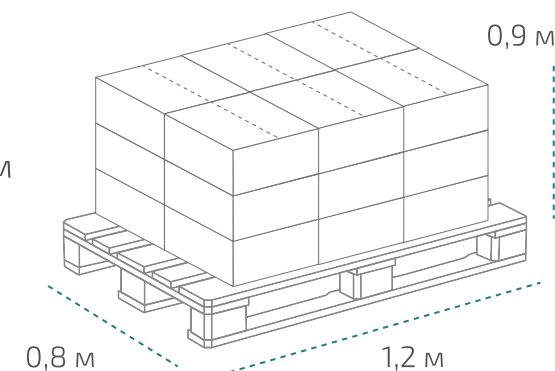

## Канистра 1 л (в коробке 15 шт.)

Вес нетто: 0,83 кг  
Вес брутто: 1 кг  
Размер: 0,11 x 0,07 x 0,23 м  
Коробка: 0,35 x 0,33 x 0,23 м

## На палете 18 коробок

Вес нетто: ~224 кг  
Вес брутто: ~271 кг  
Размер: 1,2 x 0,8 x 0,9 м

## Канистра 5 л (в коробке 4 шт.)

Вес нетто: 4,15 кг  
Вес брутто: 4,67 кг  
Размер: 0,19 x 0,13 x 0,3 м  
Коробка: 0,39 x 0,26 x 0,31 м

## На палете 24 коробки

Вес нетто: ~398 кг  
Вес брутто: ~449 кг  
Размер: 1,2 x 0,8 x 1,1 м

Температура транспортировки Типром М: от -20 °С до +35 °С.  
Фактические данные по размерам и весу могут незначительно отличаться.