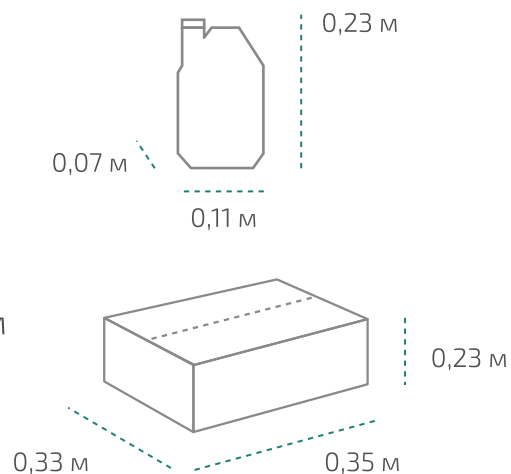

## Канистра 1 л (в коробке 15 шт.)

Вес нетто: 0,83 кг  
Вес брутто: 1 кг  
Размер: 0,11 x 0,07 x 0,23 м  
Коробка: 0,35 x 0,33 x 0,23 м

## На палете 18 коробок

Вес нетто: ~224 кг  
Вес брутто: ~271 кг  
Размер: 1,2 x 0,8 x 0,9 м

## Канистра 5 л (в коробке 4 шт.)

Вес нетто: 4,15 кг  
Вес брутто: 4,67 кг  
Размер: 0,19 x 0,13 x 0,3 м  
Коробка: 0,39 x 0,26 x 0,31 м

## На палете 24 коробки

Вес нетто: ~398 кг  
Вес брутто: ~449 кг  
Размер: 1,2 x 0,8 x 1,1 м

Температура транспортировки Типром М: от -20 °С до +35 °С.  
Фактические данные по размерам и весу могут незначительно отличаться.